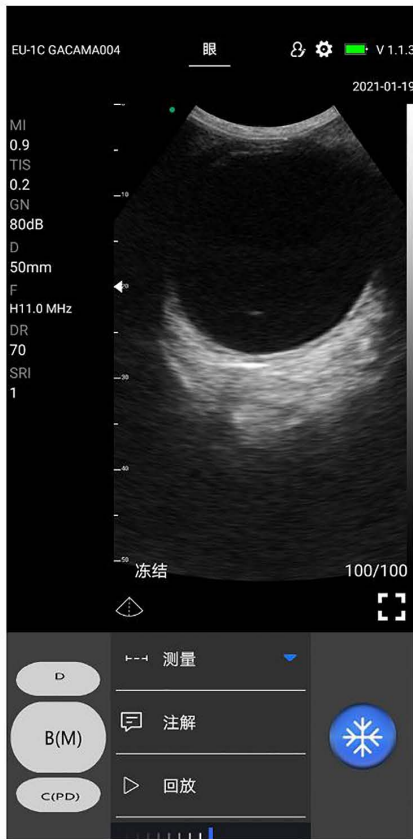

EU-1C

Sonde sans-fil
Microconvexe
8-11 MHz

● Fonctionnalités

Connexion sans fil

Facile à stériliser

Bouton "FREEZE" sur la sonde

Chargement sans fil

● SPÉCIFICATIONS

- Affichage : Téléphone/Tablette Android.
- Fréquence : 8/11 MHz
- Mode de balayage : Convexe petit
- Profondeur de balayage : 30/40/60/B0mm
- Mode de mesure : Manuel
- Angle : 80°@25Hz/112°@12Hz
- Résolution latérale < 1 mm
- Résolution verticale < 0.5mm
- Connexion : Wifi / USB
- Recharge : Wifi / USB
- Autonomie batterie : 1,5 heures / Utilisation avec recharge
- Poids : < 1509