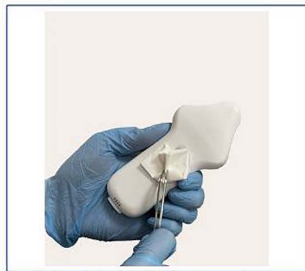

EU-1C

Sonde sans-fil
Microconvexe
8-11 MHz

● Fonctionnalités

Connexion sans fil

Facile à stériliser

Bouton "FREEZE" sur la sonde

Chargement sans fil

● SPÉCIFICATIONS

- Affichage : Téléphone/Tablette Android.
- Fréquence : 8/11 MHz
- Mode de balayage : Convexe petit
- Profondeur de balayage : 30/40/60/B0mm
- Mode de mesure : Manuel
- Angle : 80°@25Hz/112°@12Hz
- Résolution latérale < 1 mm
- Résolution verticale < 0.5mm
- Connexion : Wifi / USB
- Recharge : Wifi / USB
- Autonomie batterie : 1,5 heures / Utilisation avec recharge
- Poids : < 1509