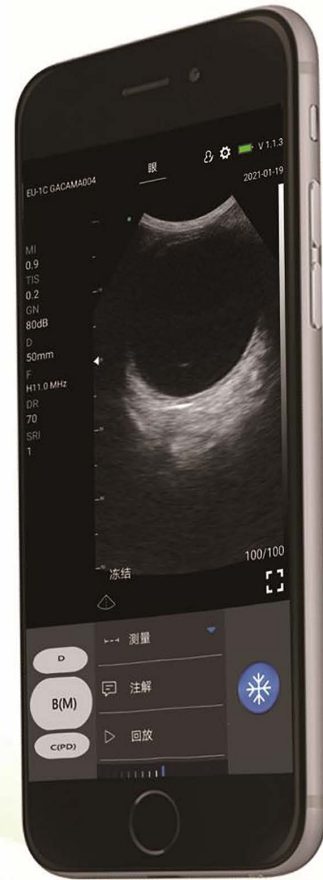

EU-1C

Sonde sans-fil
Microconvexe
8-11 MHz

● Fonctionnalités

Connexion sans fil

Facile à stériliser

Bouton "FREEZE" sur la sonde

Chargement sans fil

● SPÉCIFICATIONS

- Affichage : Téléphone/Tablette Android.
- Fréquence : 8/11 MHz
- Mode de balayage : Convexe petit
- Profondeur de balayage : 30/40/60/B0mm
- Mode de mesure : Manuel
- Angle : 80°@25Hz/112°@12Hz
- Résolution latérale < 1 mm
- Résolution verticale < 0.5mm
- Connexion : Wifi / USB
- Recharge : Wifi / USB
- Autonomie batterie : 1,5 heures / Utilisation avec recharge
- Poids : < 1509