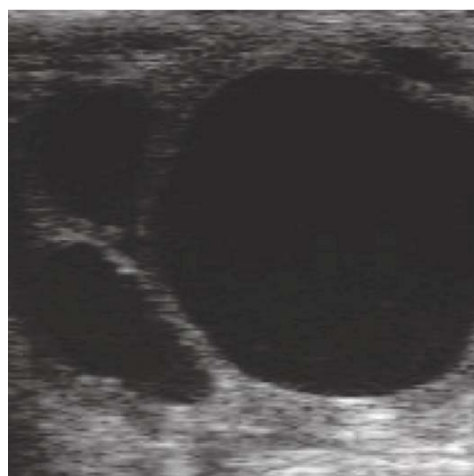

Gestation de 25 jours

Gestation de 45 jours

Corpus jaune

Mâle

Femelle

Mortalité embryonnaire

Utérus en chaleur

Kyste ovarien