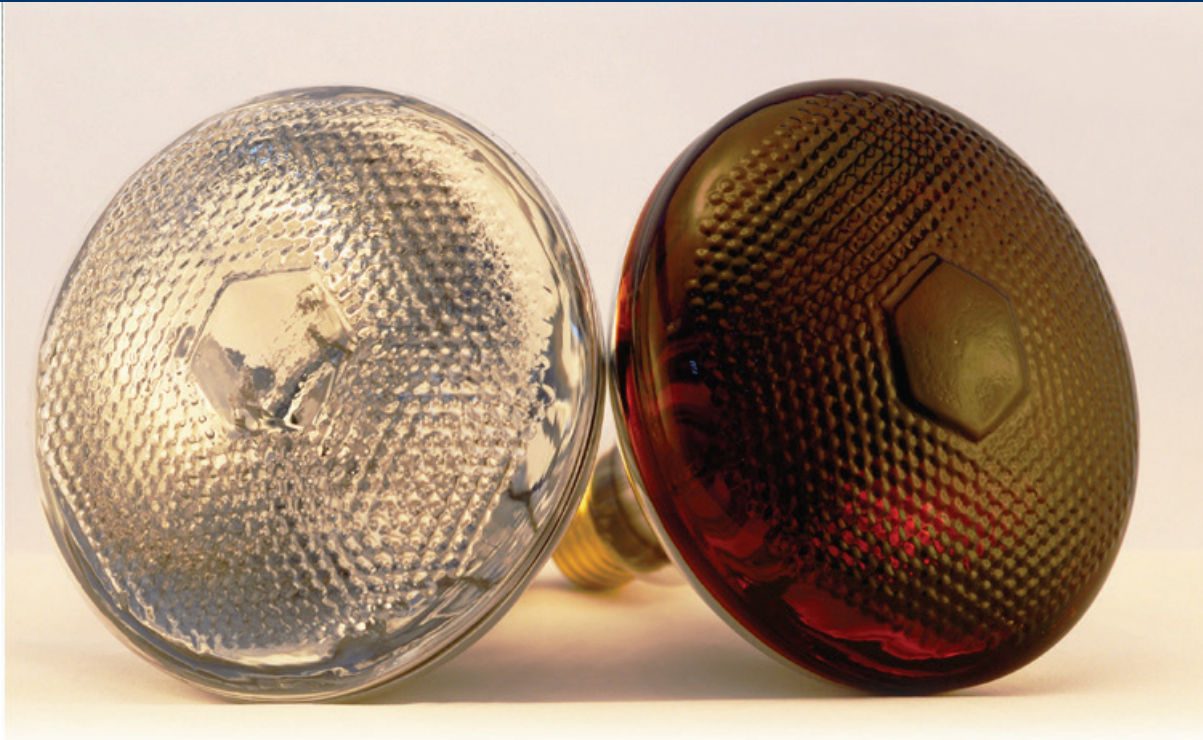

### HEAT LAMPS BULBS

- 5000 hr à 10 000 hr
- Culot très résistant  
Strong threaded base
- 32 / caisse
- Chaleur Uniforme, diamètre 20"  
Uniform heat, 20" diameter
- Clair ou Rouge  
Clear or Red
- 100W ou/or 175W

**LAMPE CHAUFFANTE DORÉ**  
**Gold lampshade**

**16**

**Par caisse**  
 Per case

**10**

**POLYPROPYLENE**

**Fait de**  
 Made of

**ALUMINIUM**

**9'**